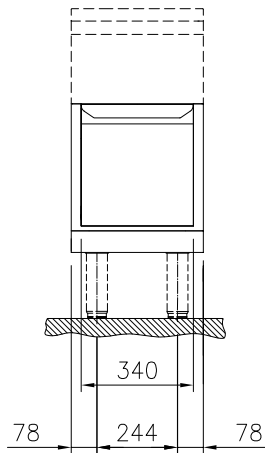

Stängt underskåp med 1 dörr, betjänas från 1 sida, GN anpassad, utan rygglåt, 400 mm

Kort specifikation

Pos.

400 mm brett underskåp med 1 dörr, tillverkad enligt DIN 18860_2 med 70 mm indragen sockel. Tillverkad i en robust ramkonstruktion i 2 mm och 3 mm i 1.4301 (AISI 304). 2 mm arbetsyta i 1.4301 (AISI 304). Slåta arbetsytor som är enkla att rengöra. THERMODUL-anslutningssystem ger arbetsytor med minimala skarvar som gör att fett och smuts inte kan tränga ner mellan enheterna.

IPX5 kapslingsklass.

Installation: Fristående enhet som betjänas från en sida.

Huvudfunktioner

- Servicevänlig, alla viktiga komponenter kan nås från framsidan.
- THERMODUL-anslutningssystemet ger en arbetsyta utan skarvar som inte släpper igenom smuts när enheterna är sammankopplade. Detta underlättar då en enhet behöver avlägsnas vid byte eller service.
- Enheten konstruerad enligt DIN 18860_2 med 70 mm indragen sockel.
- Skåpfack för förvaring av kastruller, grytor, plåtar etc.

Konstruktion

- Hygienic design of the open base cupboard with large round edges.
- 2 mm arbetsyta i 1.4301 (AISI 304).
- IPX5 kapslingsklass
- Plan ytkonstruktion för att lätt rengöra ytorna.
- Rundade hörn och kanter underlättar rengöring.
- Självbärande konstruktion.

Front

Viktig information

Yttermått, bredd	
588644 (MB1PCAD000)	400 mm
Yttermått, djup	850 mm
Yttermått, höjd	450 mm
Skåputrymmets invändiga dimensioner (bredd):	340 mm
Skåputrymmets invändiga dimensioner (höjd):	330 mm
Skåputrymmets invändiga dimensioner (djup):	715 mm
Nettovikt:	21 kg