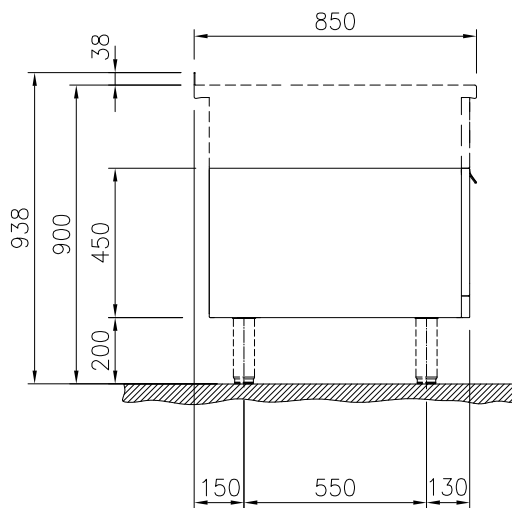

Front

Viktig information

Yttermått, bredd	
588644 (MB1PCAD000)	400 mm
Yttermått, djup	850 mm
Yttermått, höjd	450 mm
Skåputrymmets invändiga dimensioner (bredd):	340 mm
Skåputrymmets invändiga dimensioner (höjd):	330 mm
Skåputrymmets invändiga dimensioner (djup):	715 mm
Nettovikt:	21 kg

Sida

Topp